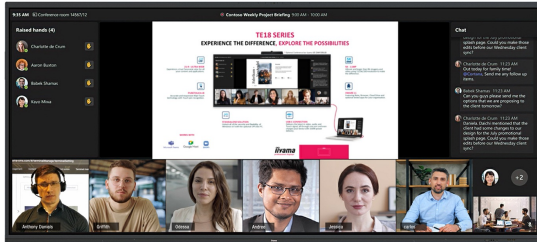

ILFD (TOUCH)

Interaktives 105" (265.7 cm) Ultra-wide Multi-Touch-Display mit 5K UHD-Auflösung und 21:9- Panoramablick

Der TE10518UWI-B1AG ist ein revolutionäres interaktives 105" 5K UHD-Multi-Touchscreen-Display, welches eine neue Ebene der Zusammenarbeit und des Engagements in den Arbeitsbereich bringt. Das interaktive Display ist mit modernster Technologie und einer Vielzahl von beeindruckenden Funktionen ausgestattet und wurde entwickelt, um die Art und Weise, wie wir arbeiten, kommunizieren und Ideen teilen, zu verändern. Ob in Besprechungsräumen, Klassenzimmern oder bei der Zusammenarbeit in Meetings - dieses interaktive 105" Display im 21:9-Ultra-Wide-Format ist das ultimative Werkzeug zur Förderung von Kreativität, Produktivität und einer nahtlosen Kommunikation.

Microsoft Teams Front Row

Bringen Sie Ihre Zusammenarbeit auf die nächste Stufe mit der Integration von Microsoft Teams Front Row. Mit dieser Funktion können Sie nahtlos virtuelle Meetings und Videokonferenzen veranstalten oder daran teilnehmen, indem Sie den interaktiven Touchscreen als zentralen Kommunikationsknotenpunkt nutzen.

21:9 Ultra-Wide Display

Mit seinem Ultra-Wide Seitenverhältnis bietet dieser interaktive Touchscreen eine große Leinwand, auf der mehrere Inhaltsfenster nebeneinander angezeigt werden können, was die Multitasking-Fähigkeiten verbessert. Das 21:9 Ultra-Wide-Format ist auch die perfekte Optimierung für Microsoft Teams Front Row und bietet allen Teilnehmern ein außergewöhnliches Erlebnis und eine gleichwertige Nutzung des Meetingraums.

5K - 11 Megapixel

Erleben Sie atemberaubende Bilder mit der 5K-UHD-Auflösung, die gestochen scharfe und klare Bilder für ein wirklich beeindruckendes Seherlebnis bietet.

PURETOUCH-IR+

PureTouch-IR+ von iiyama bietet eine Berührungsgenauigkeit von 1 mm und ermöglicht eine äußerst angenehme und schnelle Touch-Funktionalität bei jeder Annotation.