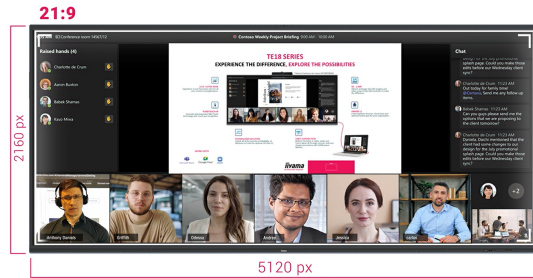

ILFD (TOUCH)

Interaktives 105" (265.7 cm) Ultra-wide Multi-Touch-Display mit 5K UHD-Auflösung und 21:9- Panoramablick

Der TE10518UWI-B1AG ist ein revolutionäres interaktives 105" 5K UHD-Multi-Touchscreen-Display, welches eine neue Ebene der Zusammenarbeit und des Engagements in den Arbeitsbereich bringt. Das interaktive Display ist mit modernster Technologie und einer Vielzahl von beeindruckenden Funktionen ausgestattet und wurde entwickelt, um die Art und Weise, wie wir arbeiten, kommunizieren und Ideen teilen, zu verändern. Ob in Besprechungsräumen, Klassenzimmern oder bei der Zusammenarbeit in Meetings - dieses interaktive 105" Display im 21:9-Ultra-Wide-Format ist das ultimative Werkzeug zur Förderung von Kreativität, Produktivität und einer nahtlosen Kommunikation.

Microsoft Teams Front Row

Bringen Sie Ihre Zusammenarbeit auf die nächste Stufe mit der Integration von Microsoft Teams Front Row. Mit dieser Funktion können Sie nahtlos virtuelle Meetings und Videokonferenzen veranstalten oder daran teilnehmen, indem Sie den interaktiven Touchscreen als zentralen Kommunikationsknotenpunkt nutzen.

21:9 Ultra-Wide Display

Mit seinem Ultra-Wide Seitenverhältnis bietet dieser interaktive Touchscreen eine große Leinwand, auf der mehrere Inhaltsfenster nebeneinander angezeigt werden können, was die Multitasking-Fähigkeiten verbessert. Das 21:9 Ultra-Wide-Format ist auch die perfekte Optimierung für Microsoft Teams Front Row und bietet allen Teilnehmern ein außergewöhnliches Erlebnis und eine gleichwertige Nutzung des Meetingraums.

5K - 11 Megapixel

Erleben Sie atemberaubende Bilder mit der 5K-UHD-Auflösung, die gestochen scharfe und klare Bilder für ein wirklich beeindruckendes Seherlebnis bietet.

PURETOUCH-IR+

PureTouch-IR+ von iiyama bietet eine Berührungsgenauigkeit von 1 mm und ermöglicht eine äußerst angenehme und schnelle Touch-Funktionalität bei jeder Annotation.